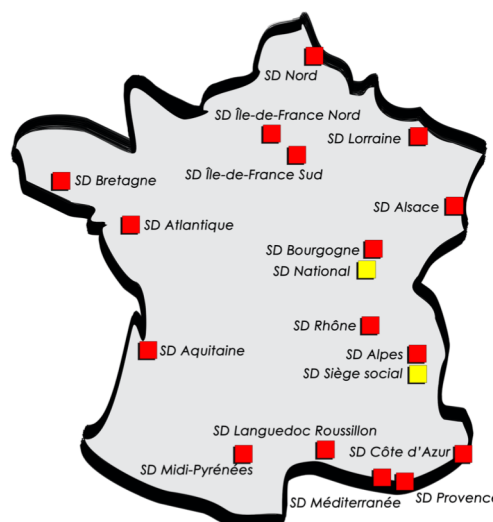

⇒ En détails

... l'agence

18 mois après la naissance de l'agence SD SERVICES Provence à Gémenos, « sa grande sœur », SD SERVICES Méditerranée déménage pour rationaliser son activité.

Pendant près de 3 ans, l'activité de l'agence a dû se répartir sur deux ateliers et le stockage de véhicules, sur des parcs annexes. Changement de lieu pour concentrer l'activité, mais pas seulement !

Vitrolles demeure une place économique prépondérante à Marseille Nord, s'ajoute donc un défi commercial avec un rapprochement vers sa clientèle et prospects. Le tandem Céline PATRAS-LAVORETANO, responsable d'agence et commerciale, et Pierre BOUTRY, responsable atelier, est maintenu pour relever ce challenge avec leurs équipes.

En 2018, ce sont quatre agences qui couvrent l'ensemble du littoral méditerranéen parmi les 16 au niveau national.

... le groupe

Depuis 30 ans, SD Services s'implique dans le secteur de l'aménagement de véhicules utilitaires pour développer sans cesse les meilleures solutions alliant sécurité et respect de l'environnement, valeurs fondamentales pour l'entreprise. Aujourd'hui, le professionnalisme des équipes allié à une grande proximité permettent à la société de s'affirmer comme équipementier majeur en France (+ 30 000 véhicules équipés/an).