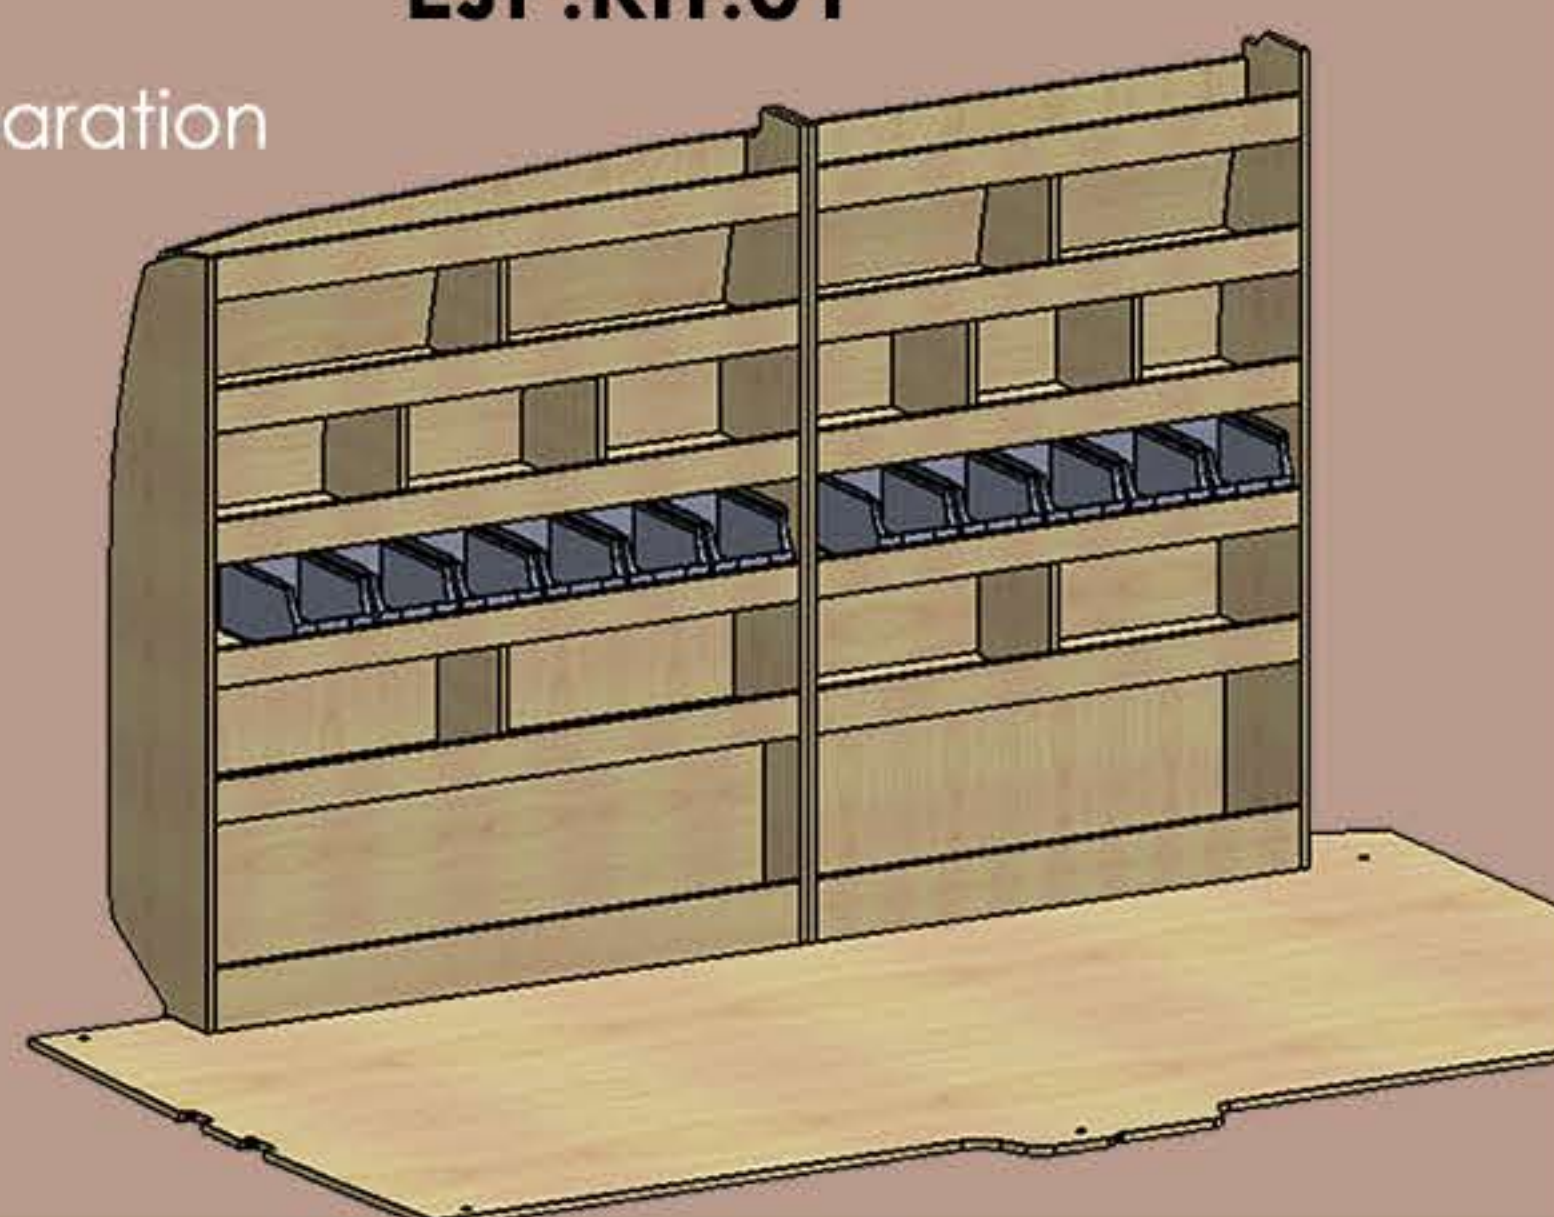

## DROIT

Ref. TVT.DAL.18.0616

- 1 étagère supérieure
  - 1 étagère
  - 1 niveau de bacs plastiques
  - 1 niveau de 3 cases
  - 1 emplacement libre au sol
- + sandow, mallettes mobiles Systainer et plateau de fixation

**41 kg\***

Ref. EJP.PLB.02

- 1 étagère supérieure
- 2 étagères
- 1 niveau de bacs plastiques
- 1 étagère
- 1 colonne d'étagères inclinées
- Emplacement libre au sol avec bandeau

**45 kg\***

Ref. EJP.PLB.02

- 1 étagère supérieure
- 1 étagère
- 1 niveau de bacs plastiques
- 2 étagères
- 1 emplacement libre au sol avec bandeau

**33 kg\***

EJP.KIT.01

- 1 étagère supérieure avec séparation
- 1 niveau de 4 cases
- 1 niveau de 6 cases
- 1 niveau de bacs plastiques
- 1 niveau de 4 cases
- 1 emplacement libre au sol avec bandeau

**49 kg\***

Ref. EJP.SPIE.18.0506

- 1 étagère supérieure
- 1 étagère
- 1 niveau de bacs plastiques
- 2 étagères
- 1 emplacement libre au sol avec bandeau
- Double plancher avant avec 1 tiroir latéral

**52 kg\***