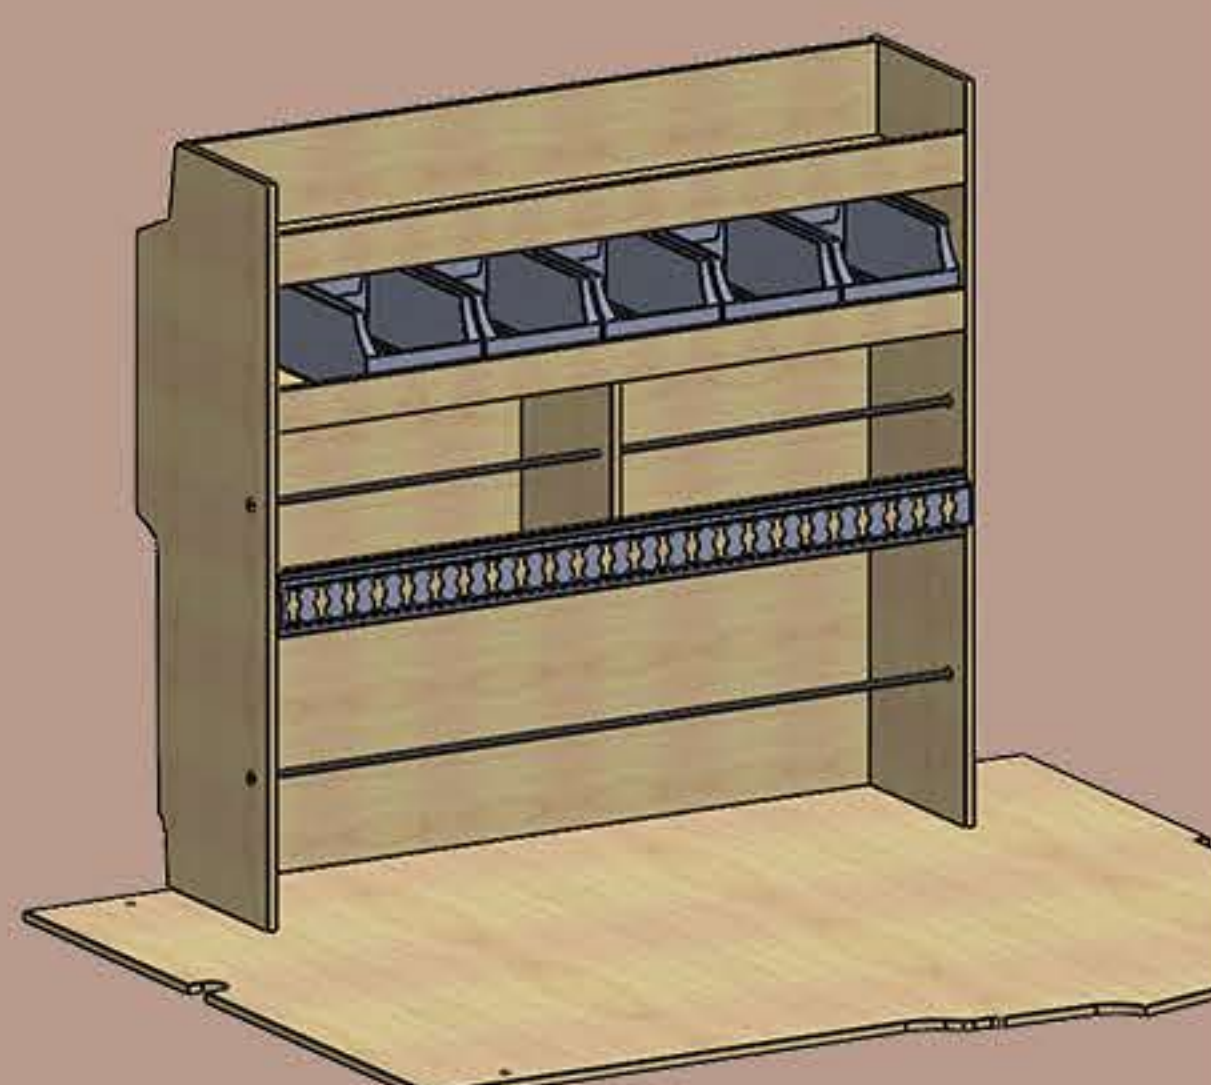

- 1 étagère supérieure
 - 1 niveau de bacs plastiques
 - 1 niveau de 2 cases
 - Emplacement libre au sol
- + 1 rail d'arrimage et sandow

34 kg*

DROIT

BP.KIT.L1PL

- 1 étagère supérieure
- 1 niveau de 3 cases
- 1 niveau de bacs plastiques
- 1 niveau de 2 cases
- Emplacement libre au sol avec bandeau

34 kg*

BP.PLB.01

- 1 étagère supérieure
- 1 niveau de 4 cases
- 1 niveau de bacs plastiques
- 1 niveau de 3 cases
- Emplacement libre au sol avec bandeau

36 kg*

BP.PLB.01

- 1 étagère supérieure
- 3 niveaux de bacs plastiques
- 1 étagère
- Emplacement libre au sol avec bandeau
- 1 tablette rabattable

34 kg*

BP.KIT.L1DPPL

- 1 étagère supérieure
- 1 niveau de 4 cases
- 1 niveau de bacs plastiques
- 1 niveau de 3 cases
- Double plancher avec :
 - 2 tiroirs arrières
 - 1 tiroir latéral

33 kg* (meuble)
97 kg* (double plancher)

BP.KIT.L1DPPL

- 1 étagère supérieure
- 1 niveau de 3 cases
- 1 niveau de bacs plastiques
- 1 niveau de 2 cases
- Double plancher avec :
 - 2 tiroirs arrières
 - 1 tiroir latéral

29 kg* (meuble)
97 kg* (double plancher)