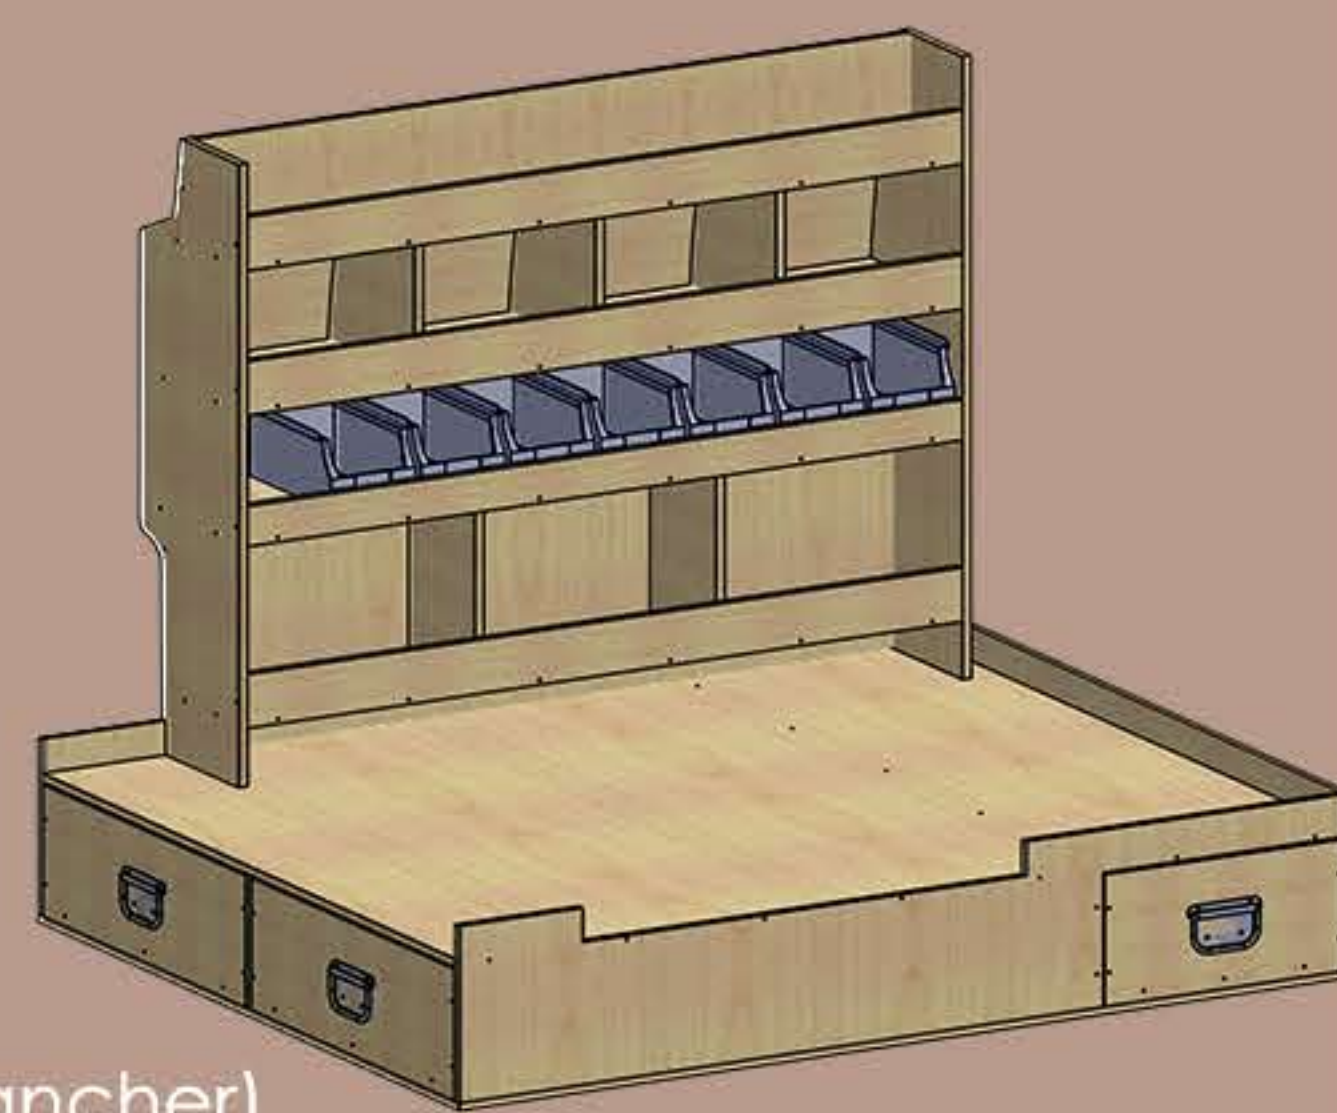

- 1 étagère supérieure
 - 1 niveau de bacs plastiques
 - 1 niveau de 2 cases
 - Emplacement libre au sol
- + 1 rail d'arrimage et sandow

34 kg*

DROIT

BP.KIT.L1PL

- 1 étagère supérieure
- 1 niveau de 3 cases
- 1 niveau de bacs plastiques
- 1 niveau de 2 cases
- Emplacement libre au sol avec bandeau

34 kg*

BP.PLB.01

- 1 étagère supérieure
- 1 niveau de 4 cases
- 1 niveau de bacs plastiques
- 1 niveau de 3 cases
- Emplacement libre au sol avec bandeau

36 kg*

BP.PLB.01

- 1 étagère supérieure
- 3 niveaux de bacs plastiques
- 1 étagère
- Emplacement libre au sol avec bandeau
- 1 tablette rabattable

34 kg*

BP.KIT.L1DPPL

- 1 étagère supérieure
- 1 niveau de 4 cases
- 1 niveau de bacs plastiques
- 1 niveau de 3 cases
- Double plancher avec :
 - 2 tiroirs arrières
 - 1 tiroir latéral

33 kg* (meuble)
97 kg* (double plancher)

BP.KIT.L1DPPL

- 1 étagère supérieure
- 1 niveau de 3 cases
- 1 niveau de bacs plastiques
- 1 niveau de 2 cases
- Double plancher avec :
 - 2 tiroirs arrières
 - 1 tiroir latéral

29 kg* (meuble)
97 kg* (double plancher)