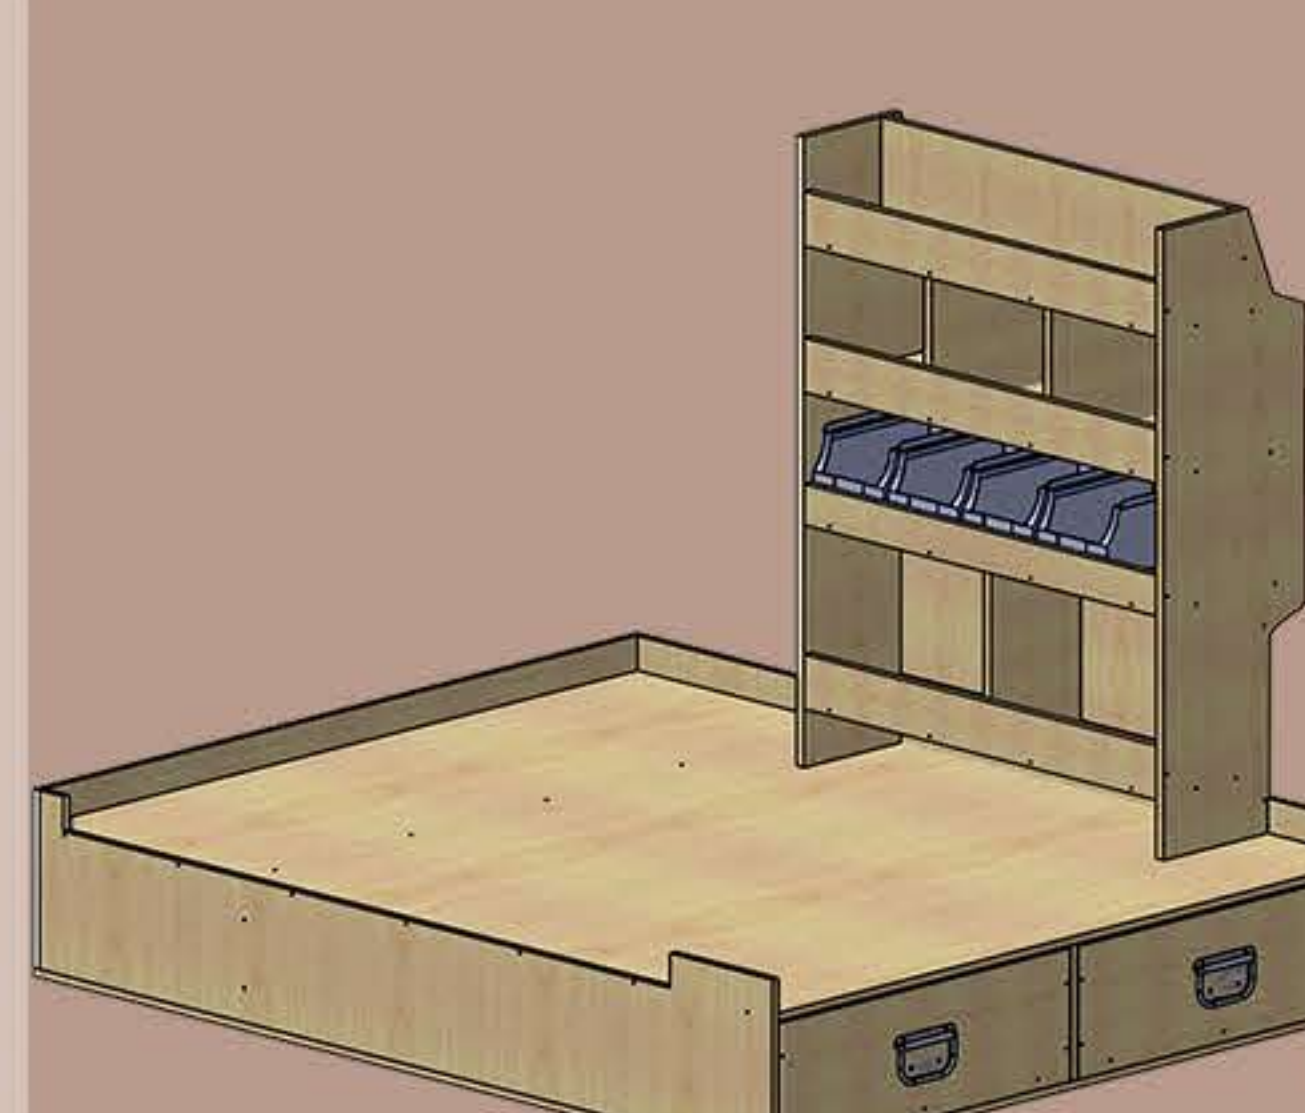

- 1 étagère supérieure
 - 1 niveau de bacs plastiques
 - 1 niveau de 2 cases
 - Emplacement libre au sol
- + 1 rail d'arrimage et sandow

34 kg*

DROIT

BP.KIT.L1PL

- 1 étagère supérieure
- 1 niveau de 3 cases
- 1 niveau de bacs plastiques
- 1 niveau de 2 cases
- Emplacement libre au sol avec bandeau

34 kg*

BP.PLB.01

- 1 étagère supérieure
- 1 niveau de 4 cases
- 1 niveau de bacs plastiques
- 1 niveau de 3 cases
- Emplacement libre au sol avec bandeau

36 kg*

BP.PLB.01

- 1 étagère supérieure
- 3 niveaux de bacs plastiques
- 1 étagère
- Emplacement libre au sol avec bandeau
- 1 tablette rabattable

34 kg*

BP.KIT.L1DPPL

- 1 étagère supérieure
- 1 niveau de 4 cases
- 1 niveau de bacs plastiques
- 1 niveau de 3 cases
- Double plancher avec :
 - 2 tiroirs arrières
 - 1 tiroir latéral

33 kg* (meuble)
97 kg* (double plancher)

BP.KIT.L1DPPL

- 1 étagère supérieure
- 1 niveau de 3 cases
- 1 niveau de bacs plastiques
- 1 niveau de 2 cases
- Double plancher avec :
 - 2 tiroirs arrières
 - 1 tiroir latéral

29 kg* (meuble)
97 kg* (double plancher)