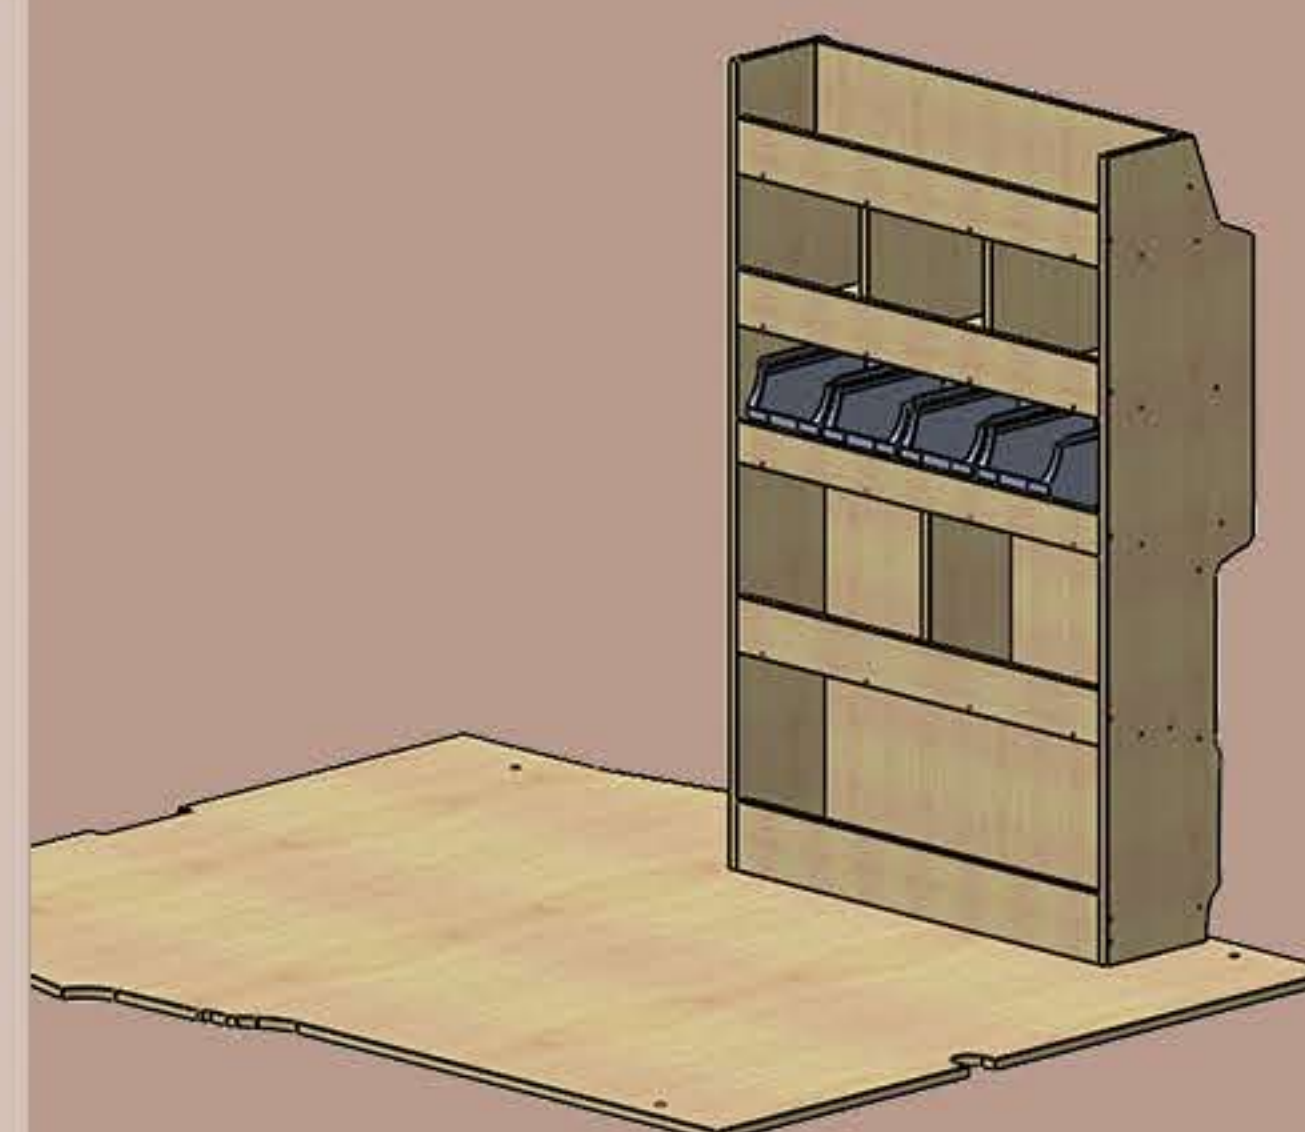

- 1 étagère supérieure
 - 1 niveau de bacs plastiques
 - 1 niveau de 2 cases
 - Emplacement libre au sol
- + 1 rail d'arrimage et sandow

34 kg*

DROIT

BP.KIT.L1PL

- 1 étagère supérieure
- 1 niveau de 3 cases
- 1 niveau de bacs plastiques
- 1 niveau de 2 cases
- Emplacement libre au sol avec bandeau

34 kg*

BP.PLB.01

- 1 étagère supérieure
- 1 niveau de 4 cases
- 1 niveau de bacs plastiques
- 1 niveau de 3 cases
- Emplacement libre au sol avec bandeau

36 kg*

BP.PLB.01

- 1 étagère supérieure
- 3 niveaux de bacs plastiques
- 1 étagère
- Emplacement libre au sol avec bandeau
- 1 tablette rabattable

34 kg*

BP.KIT.L1DPPL

- 1 étagère supérieure
- 1 niveau de 4 cases
- 1 niveau de bacs plastiques
- 1 niveau de 3 cases
- Double plancher avec :
 - 2 tiroirs arrières
 - 1 tiroir latéral

33 kg* (meuble)
97 kg* (double plancher)

BP.KIT.L1DPPL

- 1 étagère supérieure
- 1 niveau de 3 cases
- 1 niveau de bacs plastiques
- 1 niveau de 2 cases
- Double plancher avec :
 - 2 tiroirs arrières
 - 1 tiroir latéral

29 kg* (meuble)
97 kg* (double plancher)