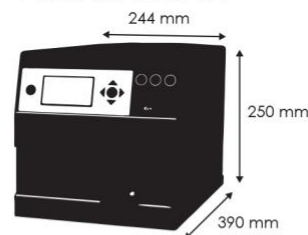

LE PRODUIT

Le pack énergie est un équipement indispensable pour les techniciens itinérants. Il permet à l'utilisateur d'avoir accès facilement et rapidement à l'électricité dont il a besoin. Sa batterie au **lithium** assure une plus **longue durée de vie** que les batteries classiques (AGM) et un **gain de temps** grâce à sa charge 8 fois plus rapide ; 30 minutes de charge assure 30 minutes d'utilisation.

Le pack énergie LPS, est doté d'un véritable **tableau de bord** affichant, en temps réel, le temps d'utilisation disponible, l'état de la batterie et indique les éventuelles anomalies des appareils utilisés. Il s'intègre facilement grâce à son **design compact**. Le pack LPS peut être retiré du véhicule pour se recharger sur une prise domestique. **Télécommande** à installer dans la cabine du véhicule (en option).

3 modèles disponibles en fonction de l'utilisation : 1200W/60Ah - 1500W/100Ah - 2500W/100Ah.