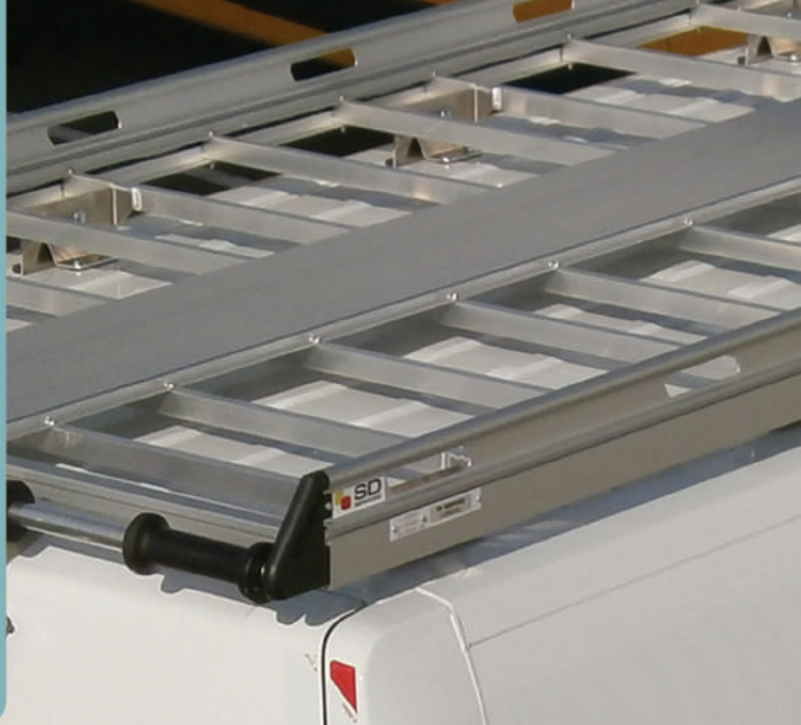

AMÉNAGEMENT de VÉHICULES UTILITAIRES
à votre mesure

www.sdservices.fr

Gamme Accessoires

Optimiser le véhicule

SÉCURITÉ

Signaler sa présence, ventiler la cabine de chargement ou bien arrimer son matériel se révèle indispensable pour la sécurité des personnes sur la route comme sur les chantiers.

TRANSPORT & MANUTENTION

Équiper votre véhicule d'accessoires de portage (galerie, porte-échelle) et de manutention (rampe, potence, grue) facilite le transport de charges lourdes et encombrantes.

AUTONOMIE

MOBILITÉ

Intégrer son matériel grâce à des systèmes d'accroches spécifiques (crochets, enrouleur...) et des malettes de rangement ingénieuses (gamme systemer) transforme votre véhicule en un véritable atelier mobile.

Priorité à la sécurité

CUVE

PORTE-ÉCHELLE

RAMPE

RÉSERVOIR

LEVAGE

GALERIE

ATTELAGE