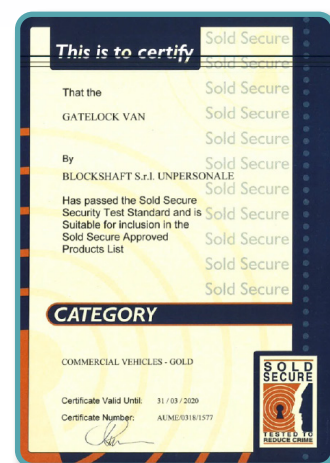

CERTIFICATION