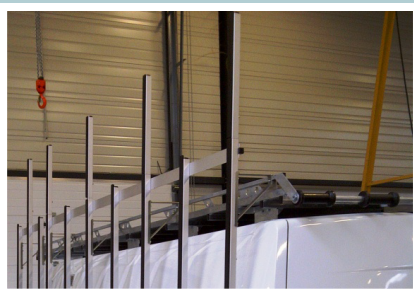

Dispositif de réhausse (500mm) : pour le transport d'éléments de grande hauteur.