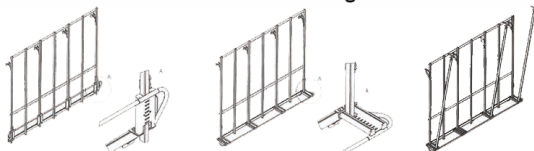

## LE PRODUIT

Conçus afin de transporter des pièces de grandes tailles (châssis métalliques, produits verriers, etc), nos portes verres aluminium vous garantissent sécurité et ergonomie. D'un poids variant de 35 à 95 kg\* seulement, nos pupitres d'une grande robustesse préservent la charge utile de votre véhicule et assurent une capacité de chargement jusqu'à 450 kg\*. Compatibles exclusivement avec nos barres de toit et galeries, nos pupitres sont amovibles facilement si nécessaire, grâce au système de fixation ultra-rapide.

L'ensemble des pièces en contact avec les produits transportés sont recouvertes d'un profil en caoutchouc, pour les protéger efficacement.

\*selon modèle de véhicules

## VOS AVANTAGES

Position à vide    Position en charge    Barres de maintien

 **Dimensions**  
de 1500 x 2100 mm à 4500 x 2500mm

 **POIDS BERCE-VITRE**  
de 45 à 100 Kg (selon type de véhicule)

 **CAPACITÉ DE CHARGEMENT**  
100 Kg par mètre linéaire

Pièces d'appui basses relevables et barres de maintien amovibles réduisent considérablement leur encombrement à vide.

Équipé de série d'une sangle d'arrimage horizontale pour une structure renforcée.