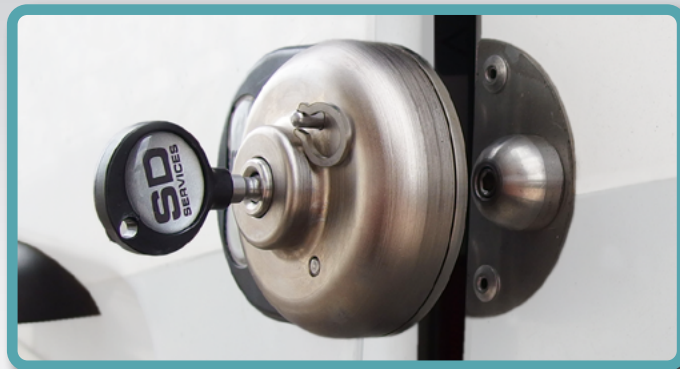

## Serrure XVAN

⇒ Une barrière anti-effraction

### LE PRODUIT

Dispositif de sécurité pour le compartiment de chargement des véhicules utilitaires. Il se pose sur les portes arrières et porte(s) latérale(s) du véhicule, permettant ainsi de dissuader toutes tentatives d'effraction. La serrure dispose d'un verrouillage manuel ou automatique ; elle peut rester en position ouverte pour faciliter les manipulations multiples. Grâce à sa forme et à sa fabrication en acier, Xvan résiste à tout outil permettant l'effraction (perceuse, barre à mine, meuleuse...). Livré avec 3 clés et carte de propriété.