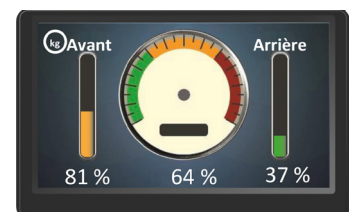

VOS AVANTAGES

- ✓ Simple d'utilisation
- ✓ Précision à +/- 2,5%
- ✓ Respect de la charge autorisée
- ✓ Jusqu'à 7,5 tonnes