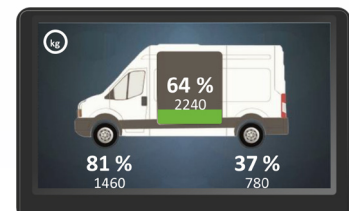

VOS AVANTAGES

- ✓ Simple d'utilisation
- ✓ Précision à +/- 2,5%
- ✓ Respect de la charge autorisée
- ✓ Jusqu'à 7,5 tonnes