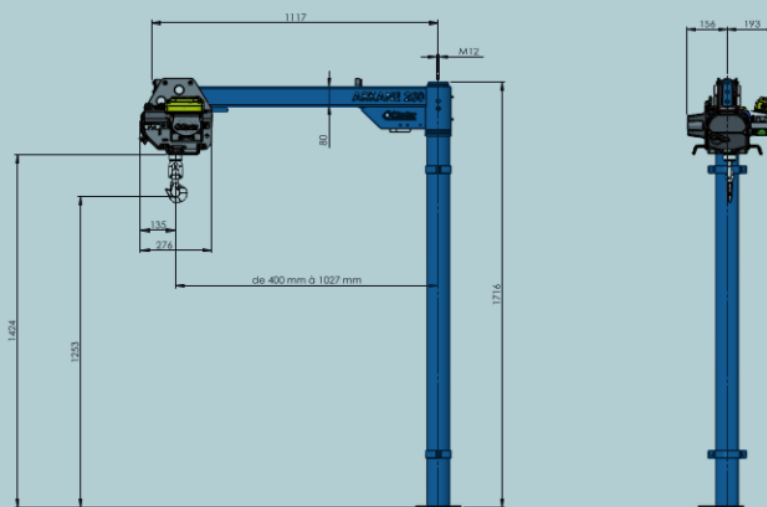

## POTENCE 250kg

→ Facilite le port de charge

### LE PRODUIT

La **potence compacte** spécialement conçue pour les véhicules utilitaires est la solution idéale pour les travaux de maintenance allant jusqu'à 500Kg.

Cette potence à l'**énergie électrique** permet de soulever **250 Kg** pour un poids d'uniquement **60Kg**.

La télécommande magnétique permet de contrôler facilement la potence à 360° et de la ranger sans encombrement dans l'aménagement.

# CARACTÉRISTIQUES TECHNIQUES

Capacité de levage	250Kg
Rotation	360°
Tension d'alimentation	12 V
Taille	H : 1m70 L : 1m10
Poids	60Kg

Contactez l'agence  
la plus proche