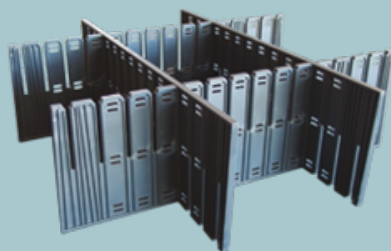

Séparateur pour T-LOC II
Ref. 80101033