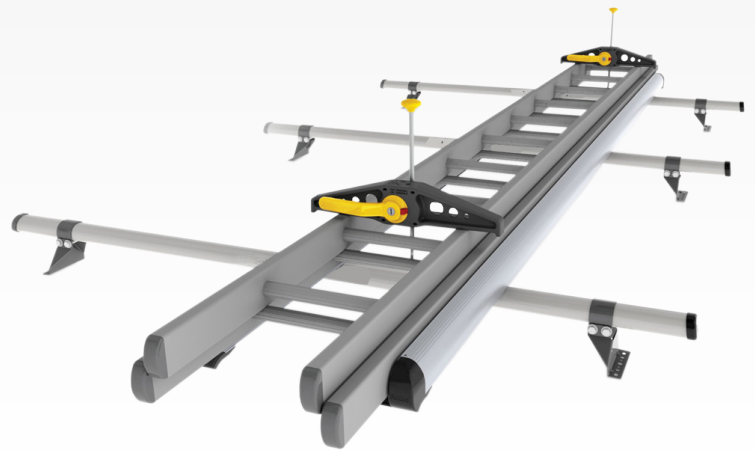

## FIX LADDER

→ Pour arrimer rapidement vos échelles sur votre toit

### LE PRODUIT

Le FIX LADDER permet d'arrimer vos échelles 5 fois plus rapidement sur vos galeries et barres de toit que les fixations classiques. Le système de verrouillage intégré maintient vos échelles en place, minimisant les vibrations lors de vos trajets, tout en les protégeant contre le vol (fourni avec 2 clés). D'une grande robustesse, le FIX LADDER en matière composite résiste aussi à la corrosion avec son cochet en inox. Le FIX LADDER a été testé au crash test 20 g, il convient pour 3 sections d'échelles maximum (largeur max. de la traverse 55 mm).

En règle générale, le FIX LADDER sera positionné sur la largeur de l'échelle, perpendiculairement aux rails latéraux de l'échelle. Pour des échelles extra larges, le FIX LADDER peut être placé sur les barreaux de l'échelle parallèlement aux cadres latéraux. Le côté ouvert du crochet doit toujours être orienté vers l'avant du véhicule.