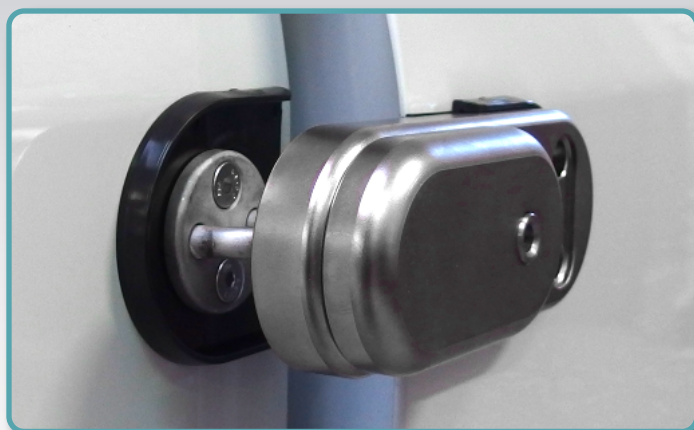

Serrure **GATELOCK**

⇒ Pour une sécurité renforcée

LE PRODUIT

voir la vidéo

Dispositif de sécurité pour le compartiment de chargement des véhicules utilitaires. Il se pose sur les portes arrière et porte(s) latérale(s) du véhicule, permettant ainsi d'être une véritable barrière aux tentatives de vol. Grâce à sa forme et à sa fabrication en acier, Gatelock résiste à tout outil permettant l'effraction (perceuse, barre à mine, meuleuse...).

Livré avec 3 clés et carte de propriété.

Disponible également en version électrique.

VOS AVANTAGES

- Facile à utiliser
- Verrouillage automatique
- Système visible et dissuasif
- Esthétique
- Ouverture de secours
- Système de reproduction protégée de la clé