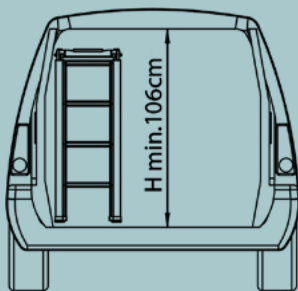

ÉCHELLE TÉLÉSCOPIQUE POUR GALERIE

→ Indispensable pour sa sécurité

LE PRODUIT

L'échelle télescopique permet d'accéder latéralement au toit de son véhicule utilitaire. L'extrémité supérieure de l'échelle se pose sur le montant de la galerie, évitant à l'utilisateur de devoir monter sur la camionnette, pour atteindre son matériel. Côté rangement, l'échelle a été conçue pour être facilement rangée à l'intérieur du véhicule, fixée sur la porte arrière.

3 tailles d'échelle sont disponibles

VOS AVANTAGES

- ✓ Accès facile au toit du véhicule
- ✓ Sécurité maximale
- ✓ Compacte et légère

A028809.NP : échelle à 4 échellons + support d'échelle
 A021161.NP : échelle à 5 échellons + support d'échelle
 A021159.NP : échelle à 6 échellons + support d'échelle

SPÉCIFICATIONS TECHNIQUES

HAUTEUR VÉHICULE	HAUTEUR MINI ÉCHELLE	HAUTEUR MAXI ÉCHELLE	ÉCHELON	RÉFÉRENCE
213 cm (H1)	 <p>106 cm</p>	 <p>238 cm</p>	4	A028809
235 cm (H2)	 <p>129 cm</p>	 <p>260 cm</p>	5	A021161
274 cm (H3)	 <p>169 cm</p>	 <p>274 cm</p>	6	A021159