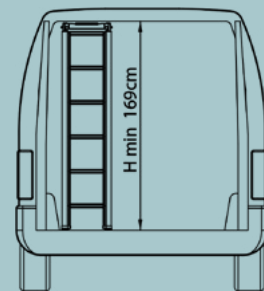

ÉCHELLE TÉLÉSCOPIQUE POUR GALERIE

→ Indispensable pour sa sécurité

LE PRODUIT

L'échelle télescopique permet d'accéder latéralement au toit de son véhicule utilitaire. L'extrémité supérieure de l'échelle se pose sur le montant de la galerie, évitant à l'utilisateur de devoir monter sur la camionnette, pour atteindre son matériel. Côté rangement, l'échelle a été conçue pour être facilement rangée à l'intérieur du véhicule, fixée sur la porte arrière.

3 tailles d'échelle sont disponibles

VOS AVANTAGES

- ✓ Accès facile au toit du véhicule
- ✓ Sécurité maximale
- ✓ Compacte et légère

A028809.NP : échelle à 4 échellons + support d'échelle
 A021161.NP : échelle à 5 échellons + support d'échelle
 A021159.NP : échelle à 6 échellons + support d'échelle

SPÉCIFICATIONS TECHNIQUES

HAUTEUR VÉHICULE	HAUTEUR MINI ÉCHELLE	HAUTEUR MAXI ÉCHELLE	ÉCHELON	RÉFÉRENCE
213 cm (H1)	 <p>106 cm</p>	 <p>238 cm</p>	4	A028809
235 cm (H2)	 <p>129 cm</p>	 <p>260 cm</p>	5	A021161
274 cm (H3)	 <p>169 cm</p>	 <p>274 cm</p>	6	A021159