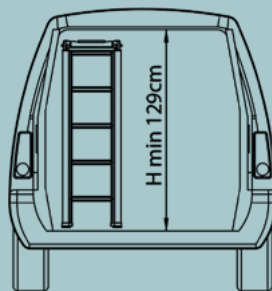

ÉCHELLE TÉLÉSCOPIQUE POUR GALERIE

→ Indispensable pour sa sécurité

LE PRODUIT

L'échelle télescopique permet d'accéder latéralement au toit de son véhicule utilitaire. L'extrémité supérieure de l'échelle se pose sur le montant de la galerie, évitant à l'utilisateur de devoir monter sur la camionnette, pour atteindre son matériel. Côté rangement, l'échelle a été conçue pour être facilement rangée à l'intérieur du véhicule, fixée sur la porte arrière.

3 tailles d'échelle sont disponibles

VOS AVANTAGES

- ✓ Accès facile au toit du véhicule
- ✓ Sécurité maximale
- ✓ Compacte et légère

A028809.NP : échelle à 4 échellons + support d'échelle
 A021161.NP : échelle à 5 échellons + support d'échelle
 A021159.NP : échelle à 6 échellons + support d'échelle

SPÉCIFICATIONS TECHNIQUES

HAUTEUR VÉHICULE	HAUTEUR MINI ÉCHELLE	HAUTEUR MAXI ÉCHELLE	ÉCHELON	RÉFÉRENCE
213 cm (H1)	 <p>106 cm</p>	 <p>238 cm</p>	4	A028809
235 cm (H2)	 <p>129 cm</p>	 <p>260 cm</p>	5	A021161
274 cm (H3)	 <p>169 cm</p>	 <p>274 cm</p>	6	A021159