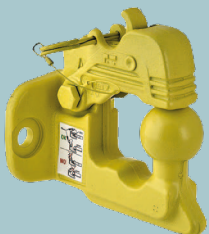

Solutions d'aménagement
pour véhicules utilitaires

MARCHEPIED À PARTIE CENTRALE AMOVIBLE

→ Des solutions pensées pour vous économiser

NORME

LE PRODUIT

Adaptable sur n'importe quel type de barre d'attelage, le marchepied avec partie centrale amovible est un outil indispensable pour le confort de son utilitaire. En effet, ce marchepied d'accès par l'arrière comporte une section centrale facile à enlever et à repositionner. Cela permet donc en position de conduite d'attacher une remorque sans effort en quelques secondes et à l'arrêt d'avoir un accès simple à la cabine arrière. Ce marchepied offre la possibilité d'un angle de braquage de remorque impressionnant (110 degrés). Il dispose également de 4 capteurs de recul directement intégrés dans le marchepied. Il est sans aucun doute le meilleur compromis entre esthétique, sécurité et simplicité.

VOS AVANTAGES

- ✓ Simple d'utilisation
- ✓ Antidérapant
- ✓ Robuste
- ✓ Angle de braquage de 110°
- ✓ Capteurs de recul intégrés
- ✓ Homologué R55
- ✓ Bande rétro réfléchissante

Opturateurs de remplacement des radars de recul
Référence : A008688.NP

CARACTÉRISTIQUES

MODÈLE	
RÉFÉRENCE	A032522
DIMENSIONS (MM)	1462 x 90 x 189,3
MATÉRIAUX	Nylon renforcé de fibre de verre
ANGLE DE BRAQUAGE	110 degrés

⇒ COMMANDE FIXE

Le marchepied relevable est compatible avec un large éventail de boules d'attelage à deux et quatre boulons, grâce à une plaque arrière dotée de six trous de fixation :

Voir fiche produit crochets mixte et mixte multits

Crochet MIXTE
2 trous de fixation

Crochet MIXTE
4 trous de fixation

Crochet MIXTE MULTIS
2 trous de fixation

Crochet MIXTE MULTIS
4 trous de fixation

Capacité de charge maximale : 136 kg