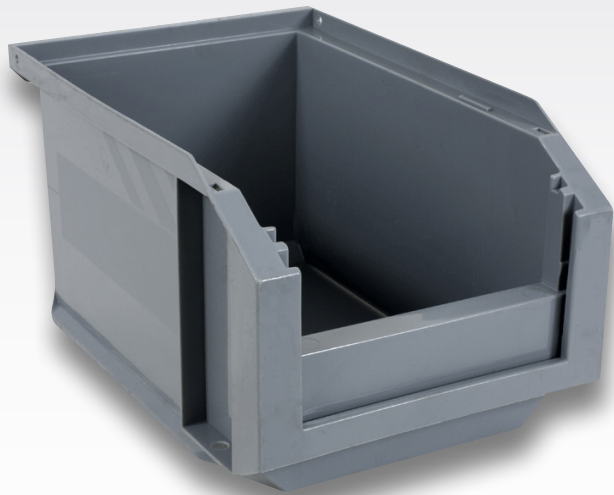

BACS À BEC

→ Pour stocker, ranger et classer.

LE PRODUIT

Avec ses différentes tailles, les bacs à bec EUROPEAN gris sont spécialement conçus pour les usages intensifs et professionnels. Notre gamme est composée de trois modèles aux cotes européennes, utilisés le plus couramment dans les aménagements de véhicules utilitaires. Ceux-ci offrent une résistance chimique, thermique et mécanique importante.

*Idéal pour garder son
véhicule utilitaire en ordre !*

VOS AVANTAGES

- ✓ Résistant aux huiles, graisses, acides et détergents
- ✓ Fond anti-dérapant
- ✓ Poignée de préhension et patte d'accrochage sur réglette murale
- ✓ Fabriqué en France

Notre gamme de bacs à bec

Petit modèle 1L	Modèle moyen 3L	Grand modèle 8L
A032220.NP	A032221.NP	A032222.NP
		
	 <i>Inclus: réf. A032224.NP</i>	 <i>Inclus: réf. A032225.NP</i>
		

Contactez l'agence
la plus proche