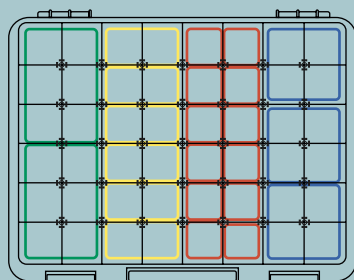

350

440

Hauteur 70 mm